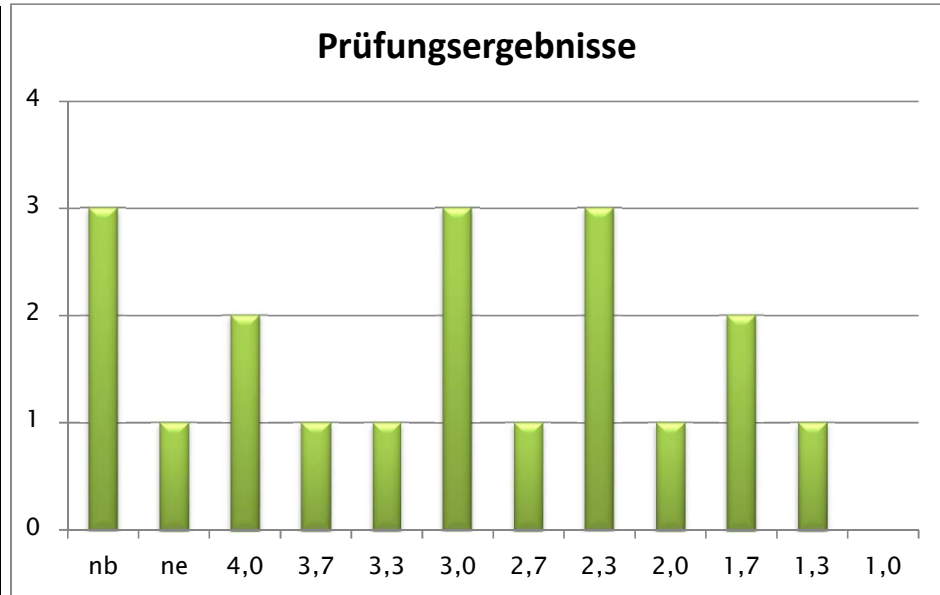

Klausurergebnisse EEP-M SS 2018

Klausureinsicht:

28.09.2018

10:00 bis 11:00 Uhr

Raum 2119, KW3, upp

35236342	1,7
35330381	3
32244766	1,7
35232427	4
35286475	3,3
35172079	3
33202820	2,3
33258353	ne
33220608	3
35339524	nb
33206350	2,3
33231817	2,7
33223333	4
33221173	2
35256108	3,7
30205710	nb
33332004	1,3
32206555	nb
32205802	2,3