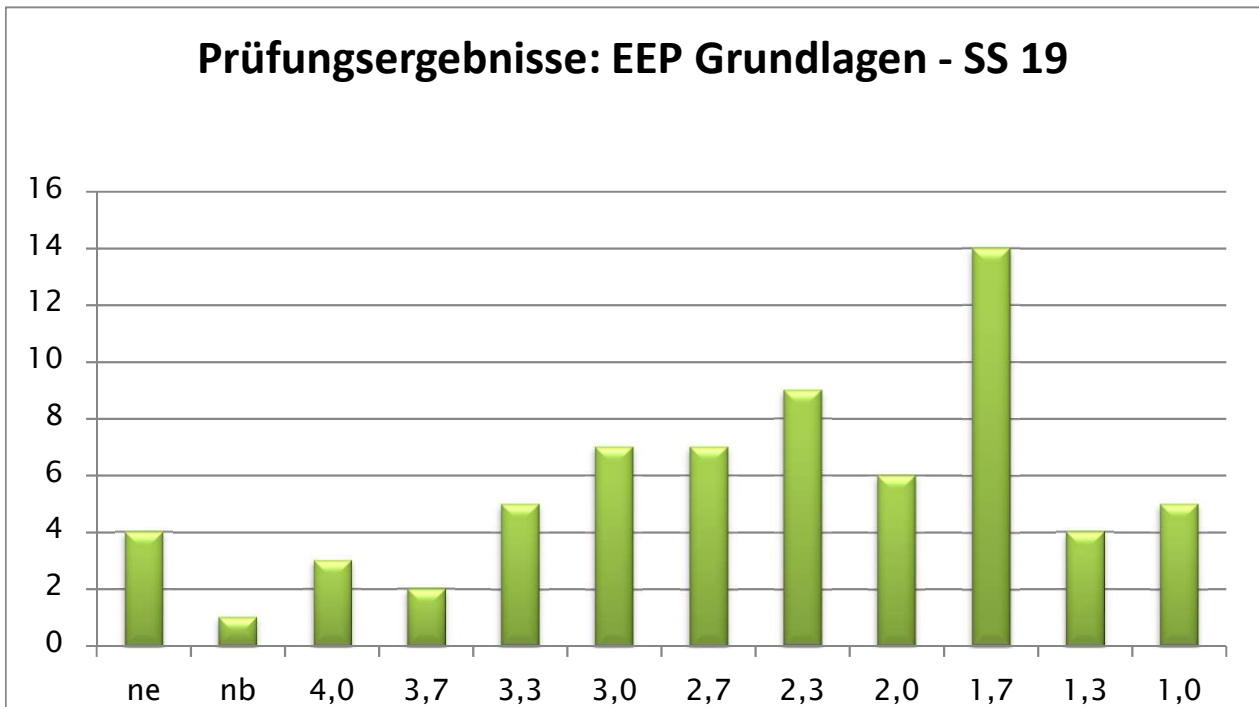

Klausurergebnisse: EEP Grundlagen - SS 2019

33378343	2
31224570	ne
32232163	2,7
33102962	1
33204394	1,7
33204420	3
33206460	3
33207155	3
33216052	ne
33249168	3
33303279	3
33303512	2
33310194	1,7
33311533	1,7
33337038	2,7
33346359	2,3
33390758	1,7
33391702	3,3
33395368	ne
33404152	2,3
33404178	ne
33411831	1,7

33414074	2,7
35016856	2,3
35027195	1
35041173	2,7
35056931	2
35075138	1,7
35078791	1,7
35080392	3,3
35083856	4
35108351	2,7
35115788	4
35200523	1
35200549	2,3
35224064	1
35224121	1,7
35227234	3
35227937	2
35228484	1,7
35229452	1,3
35230647	3,3
35230986	1
35231248	3,3

35231404	3,7
35235262	2
35235738	2
35236256	2,3
35237790	1,7
35238205	1,7
35238557	1,7
35239583	2,7
35239851	1,3
35242475	2,3
35243865	1,7
35245533	nb
35246866	2,3
35251202	1,7
35255680	2,3
35265654	1,3
35267137	2,7
35267140	1,3
35306850	2,3
35344689	4
35490445	3,3
35494740	3
35335612	3,7

Klausureinsicht:

15.10.2019
10:00 - 10:30 Uhr
upp, Raum 2119