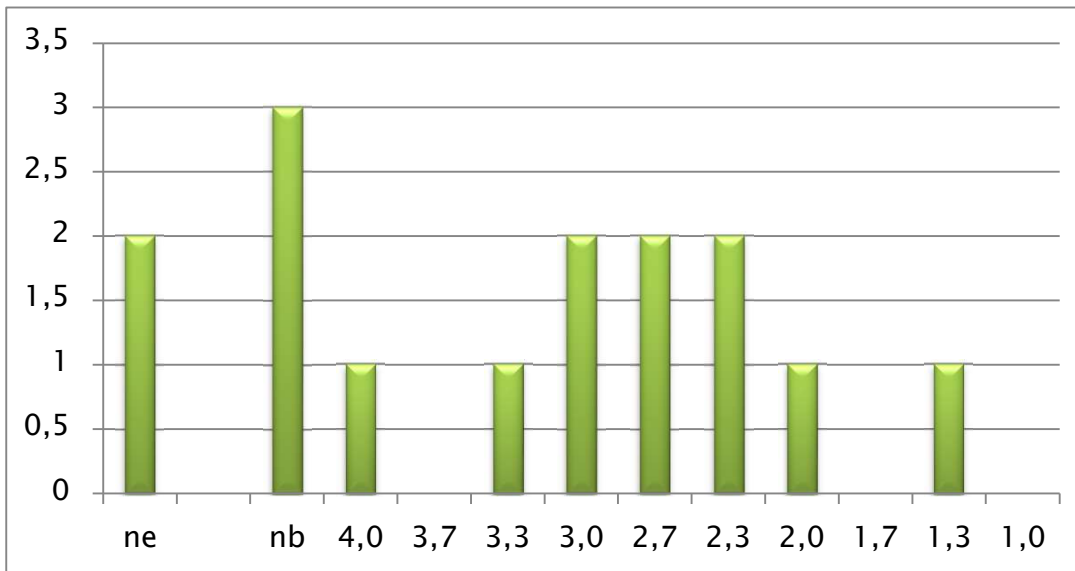

Klausurergebnisse LCE SoSe 2021 vom 27. August 2021

Termin für die Klausureinsicht wird noch bekannt gegeben!