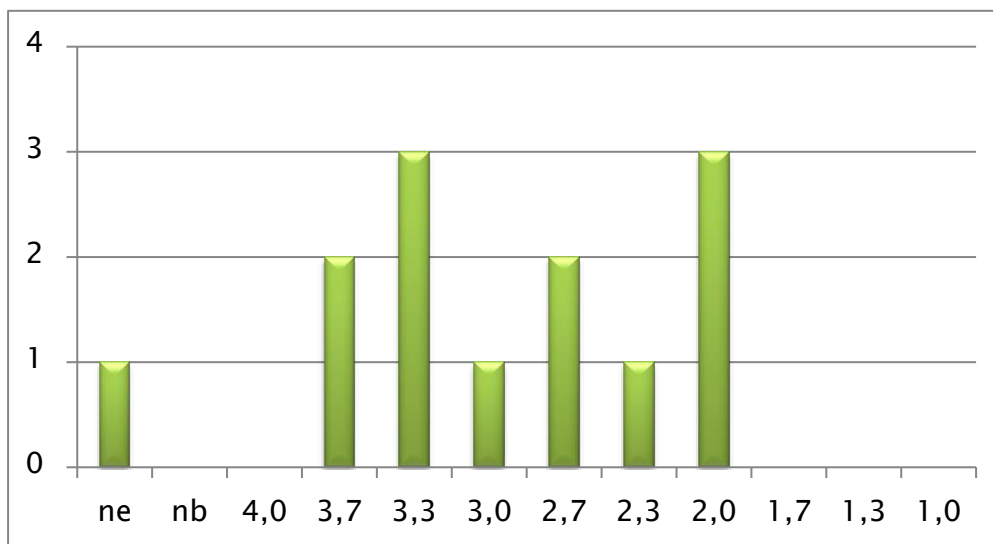

Klausurergebnisse LCE SS 2023 vom 24. August 2023

Matrikelnr.	Note
35427935	3,7
35962768	3,7
35073741	3,3
35395045	2,0
35039598	ne
35535920	2,0
35694821	3,3
35816759	2,0
35521961	3,3
35690401	2,3
35526007	2,7
35369099	2,7
35412429	3,0

Die Klausureinsicht wird am Donnerstag, den 07.09.2023, zwischen 15:00 Uhr und 15:45 Uhr im Raum 2114 (KW3) stattfinden.